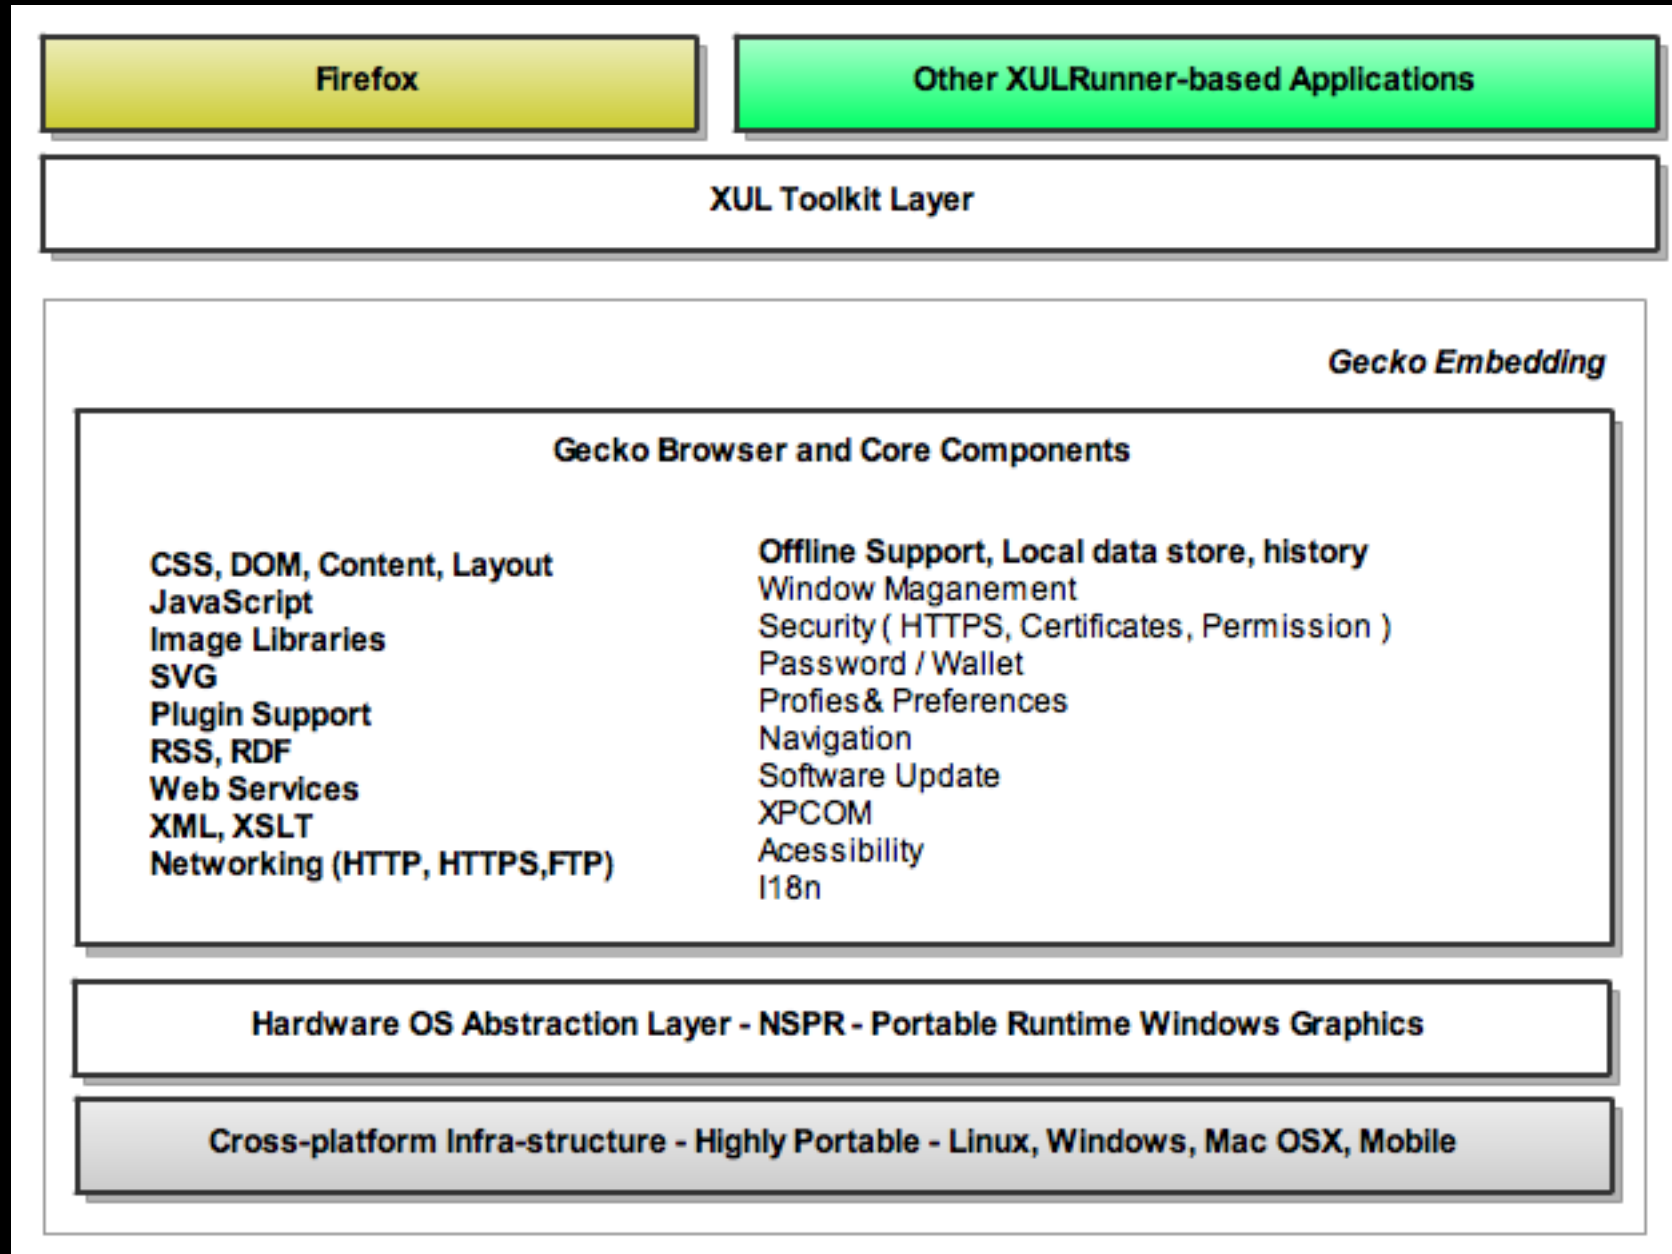

Web stack for a display panel?